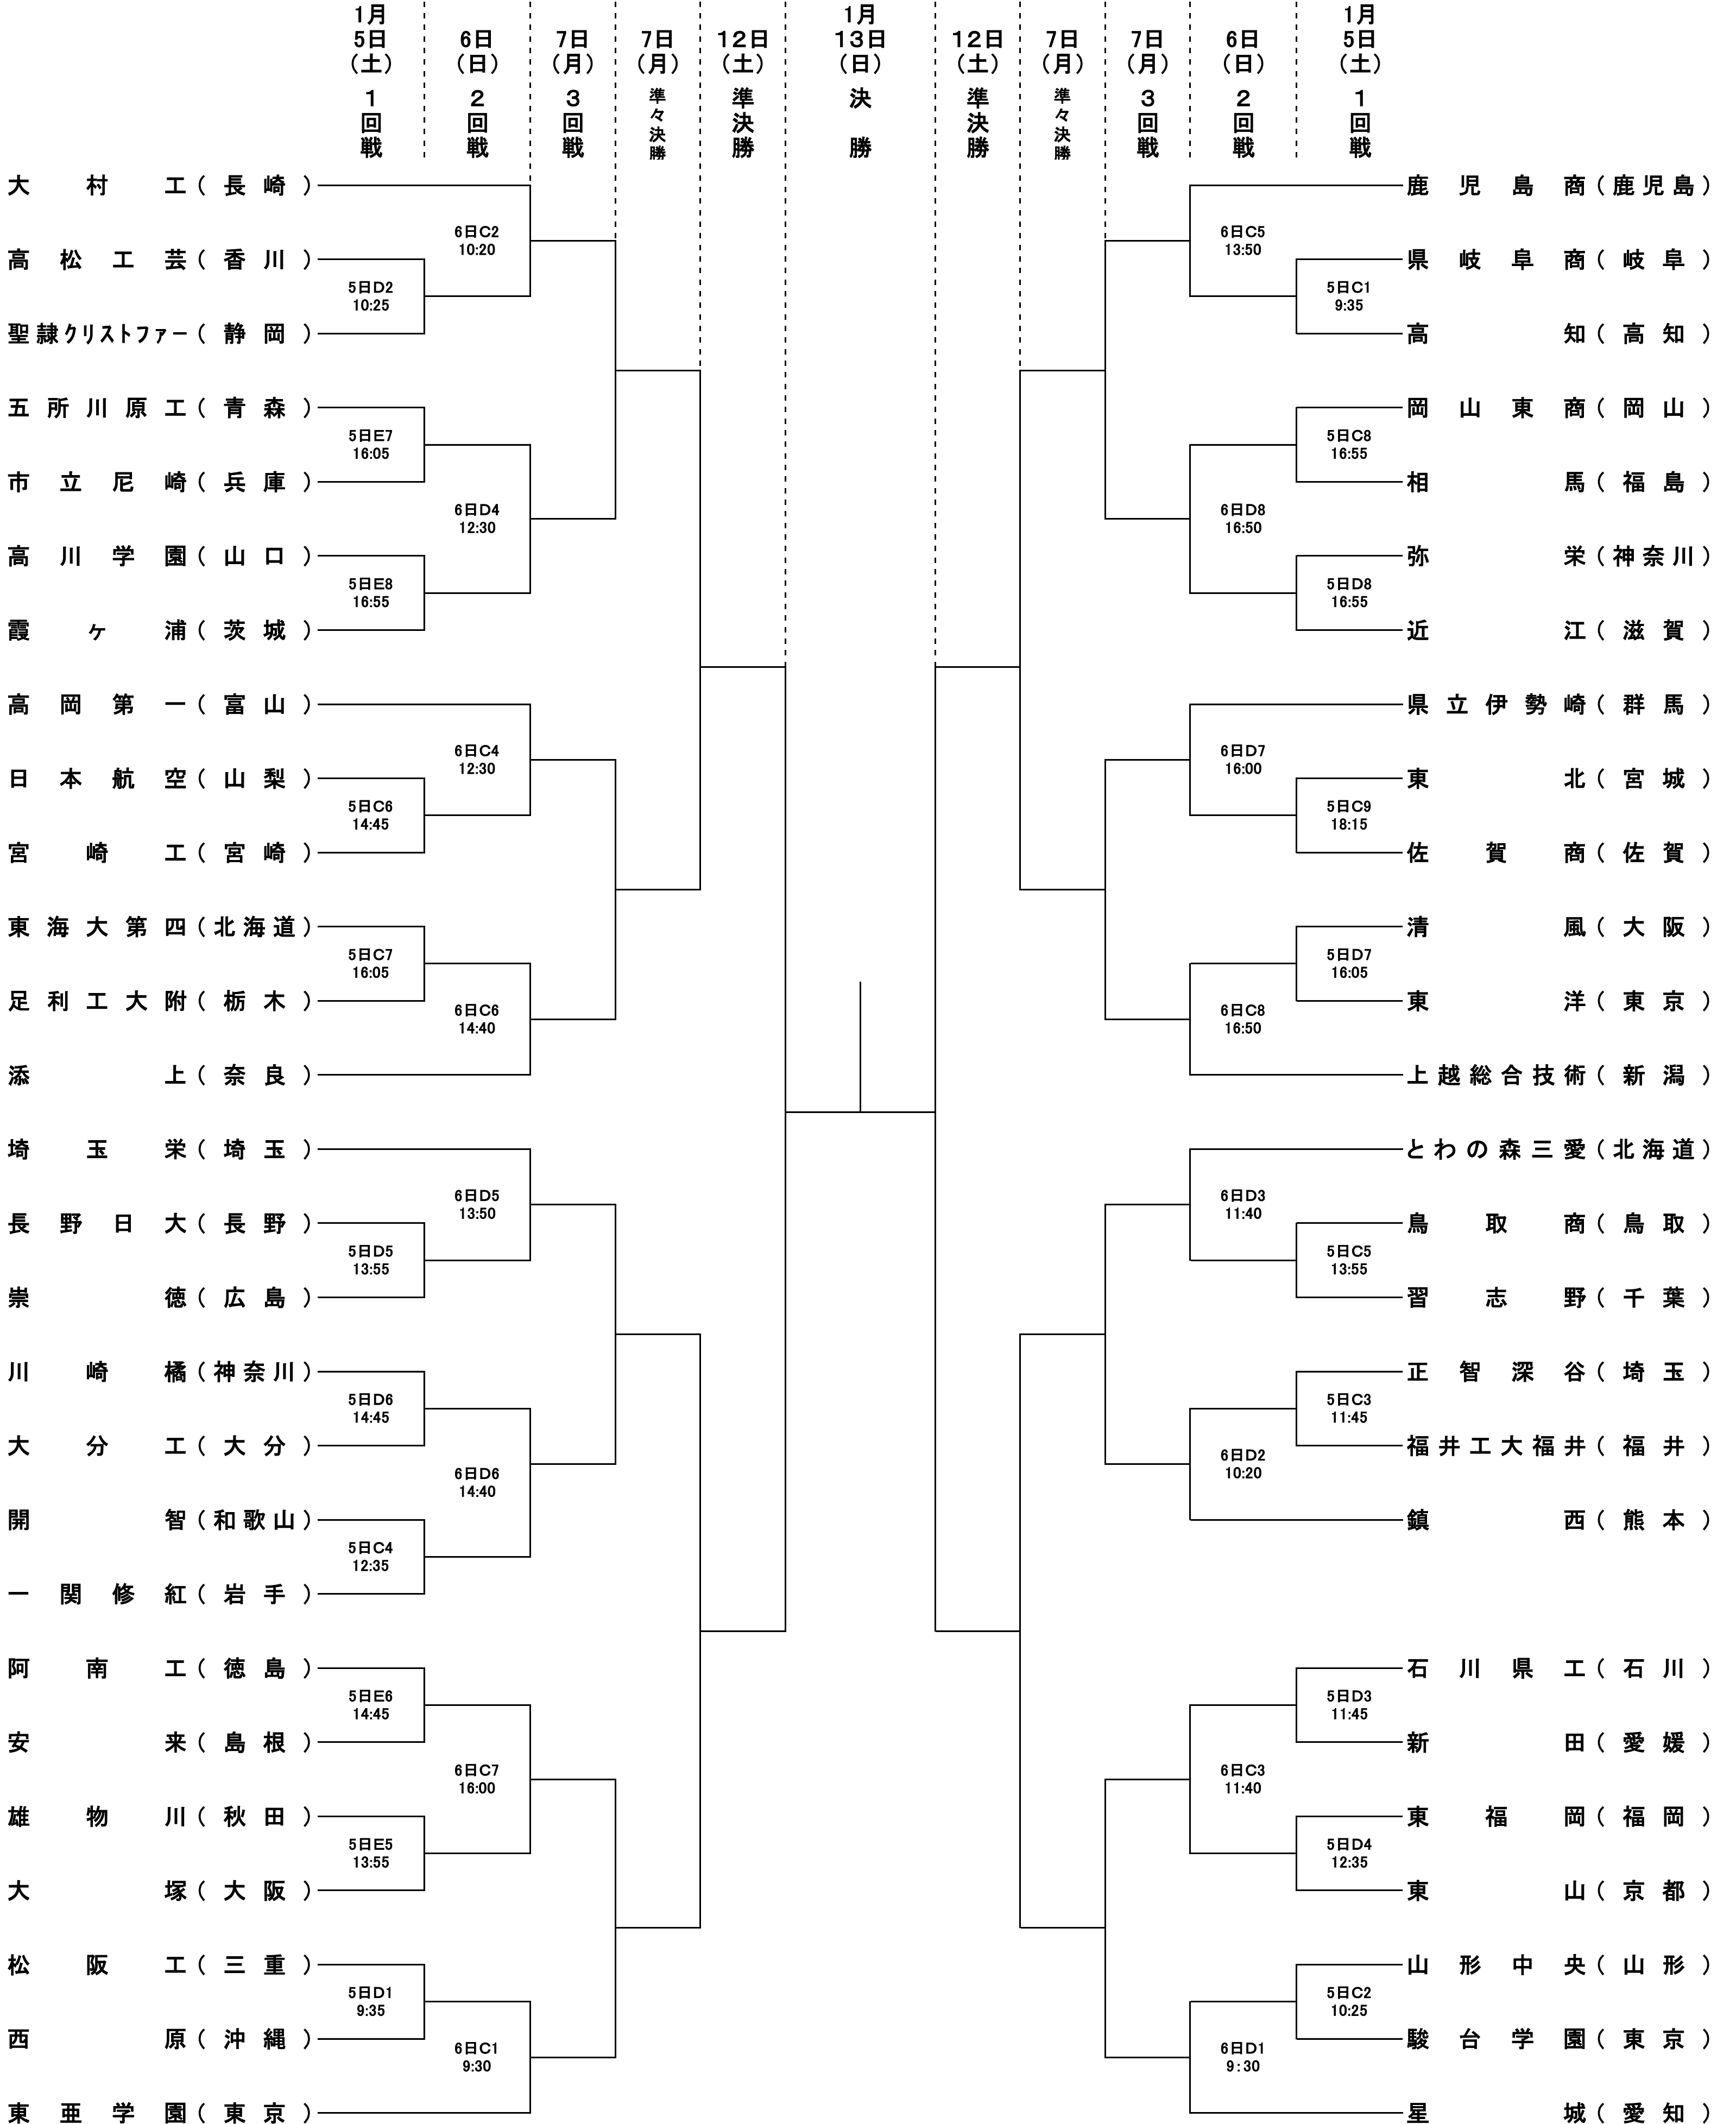

第65回  
全日本バレーボール  
高等学校選手権大会

《 男子・組合せ表 》

会場：さいたまスーパーアリーナ・所沢市民体育館

第65回  
全日本バレーボール  
高等学校選手権大会

《 女子・組合せ表 》

会場：さいたまスーパーアリーナ・所沢市民体育館