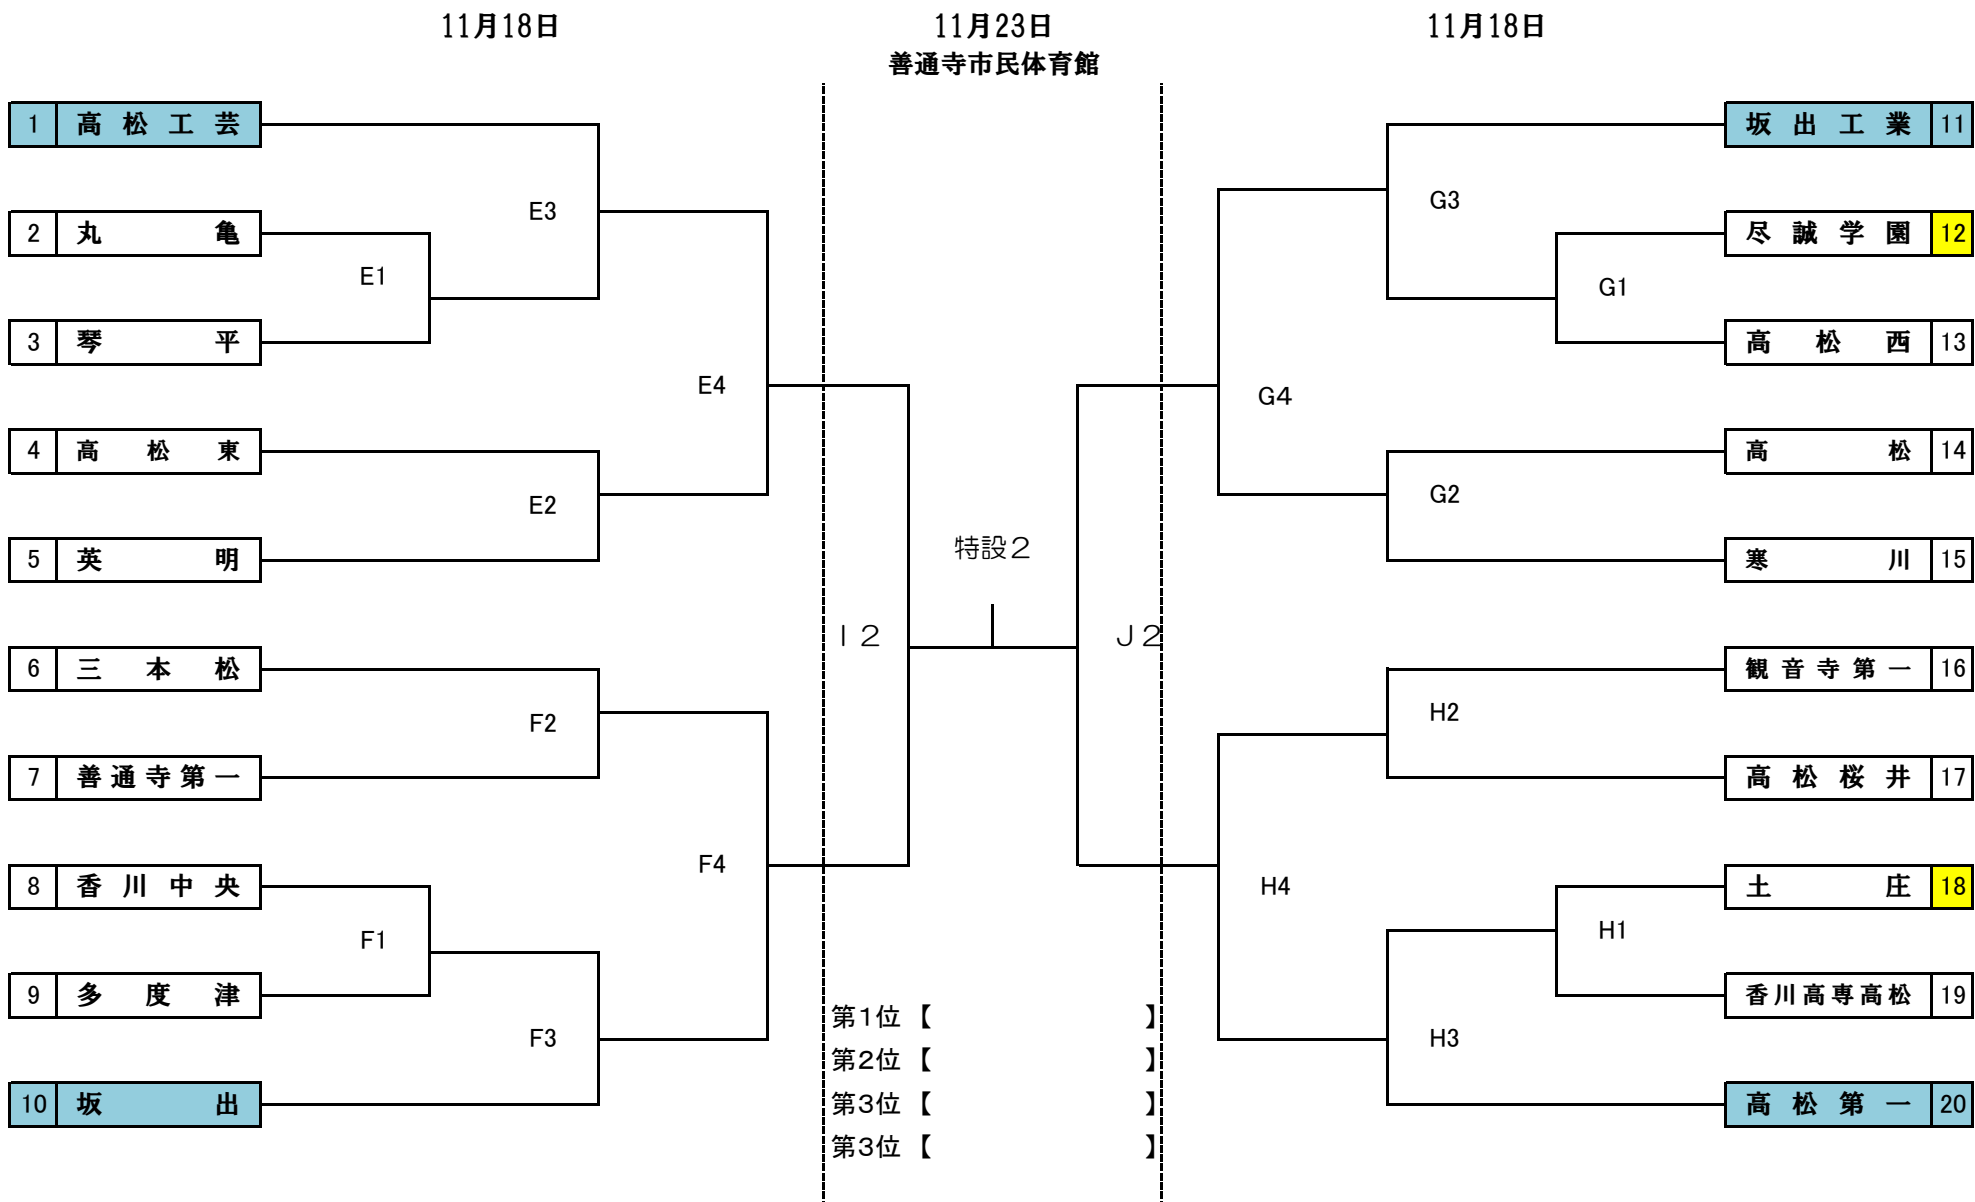

第65回 全日本バレーボール高等学校選手権大会 香川県代表決定戦

男子組合せ表(E・G:琴平高校、F・H:善通寺第一高校)

第65回 全日本バレーボール高等学校選手権大会 香川県代表決定戦

女子組合せ表(A・B:高瀬高校、C・D:坂出商業)